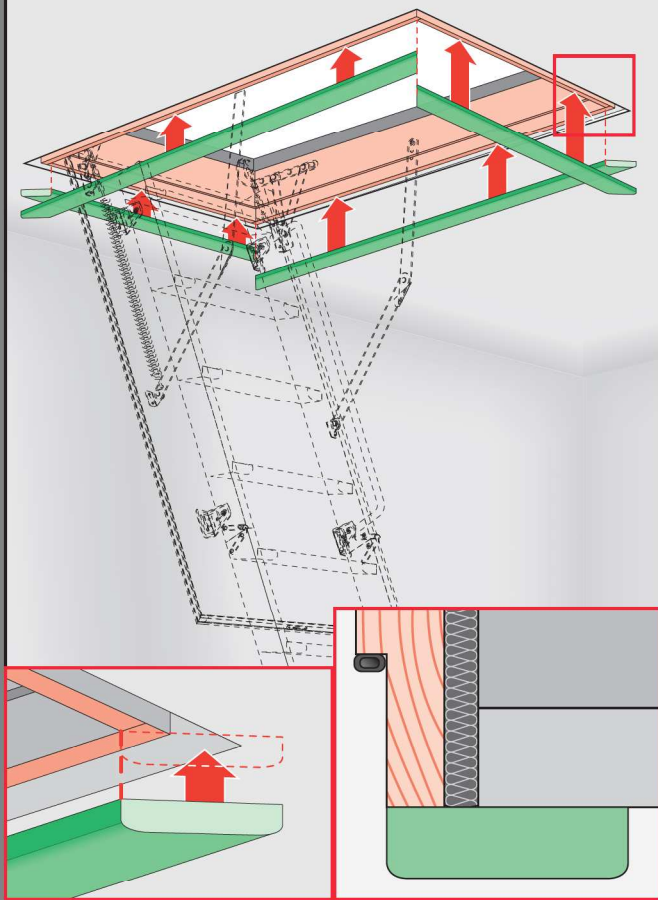

NC 95D

Lxx xxx cm

**70 x 140 cm**

W = 66 mm  
L = 138,4 cm  
~29 kg  
~0,20 m<sup>3</sup>  
ART.NR 67201

Lxx xxx "

**30" x 54"**

W = 2 5/8"  
L = 53 1/2"  
~33 kg (80lbs)  
~0,30 m<sup>3</sup>  
ART.NR 66809

**1**

**2**

2

Lxx xxx cm

**XX x XXX cm**

W = XX mm  
L = XXXX cm  
~29 kg  
~0,20 m<sup>3</sup>  
ART.NR 67201

Lxx xxx "

**XX" x XX"**

W = 2 5/8"  
L = 53 1/2"  
~33 kg (80lbs)  
~0,30 m<sup>3</sup>  
ART.NR 66809

**1a**

**1b**

**2a**

**2b**

3