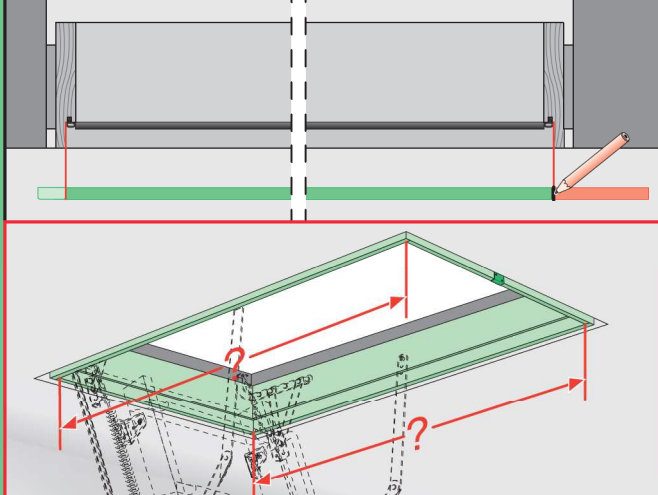

NC 95D

Lxx xxx cm

**70 x 140 cm**

W = 66 mm  
L = 138,4 cm  
~29 kg  
~0,20 m<sup>3</sup>  
ART.NR 67201

Lxx xxx "

**30" x 54"**

W = 2 5/8"  
L = 53 1/2"  
~33 kg (80lbs)  
~0,30 m<sup>3</sup>  
ART.NR 66809

**1**

**2**

2

Lxx xxx cm

**XX x XXX cm**

W = XX mm  
L = XXXX cm  
~29 kg  
~0,20 m<sup>3</sup>  
ART.NR 67201

Lxx xxx "

**XX" x XX"**

W = 2 5/8"  
L = 53 1/2"  
~33 kg (80lbs)  
~0,30 m<sup>3</sup>  
ART.NR 66809

**1a**

**1b**

**2a**

**2b**

3