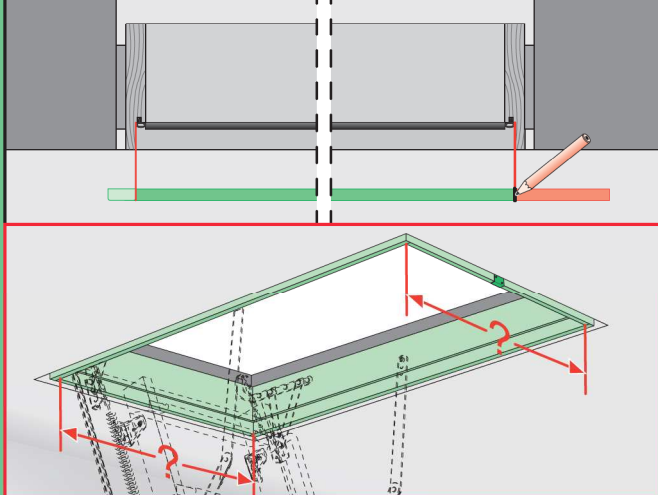

NC 95D

Lxx xxx cm

**70 x 140 cm**

W = 66 mm  
L = 138,4 cm  
~29 kg  
~0,20 m<sup>3</sup>  
ART.NR 67201

Lxx xxx "

**30" x 54"**

W = 2 5/8"  
L = 53 1/2"  
~33 kg (80lbs)  
~0,30 m<sup>3</sup>  
ART.NR 66809

**1**

**2**

2

Lxx xxx cm

**XX x XXX cm**

W = XX mm  
L = XXXX cm  
~29 kg  
~0,20 m<sup>3</sup>  
ART.NR 67201

Lxx xxx "

**XX" x XX"**

W = 2 5/8"  
L = 53 1/2"  
~33 kg (80lbs)  
~0,30 m<sup>3</sup>  
ART.NR 66809

**1a**

**1b**

**2a**

**2b**

3